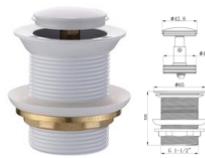

03 MIZU DRIFT UNI P&W MB / 2299560

04 MIZU DRIFT UNI P&W BN / 2263852

05 KADO ERA BASIN MIXER MB / 2263701

06 KADO ERA BASIN MIXER BN / 9512086

01

02

03

04

- 01 ROCA INSPIRA LITE 370 BASIN / 9510256
- 02 AXA H10 RECTANGLE BASIN / 9502949
- 03 KADO ERA LEVER BASIN SET MB / 2263698
- 04 KADO ERA LEVER BASIN SET BN / 9512078

01

02

03

04

05

06

07