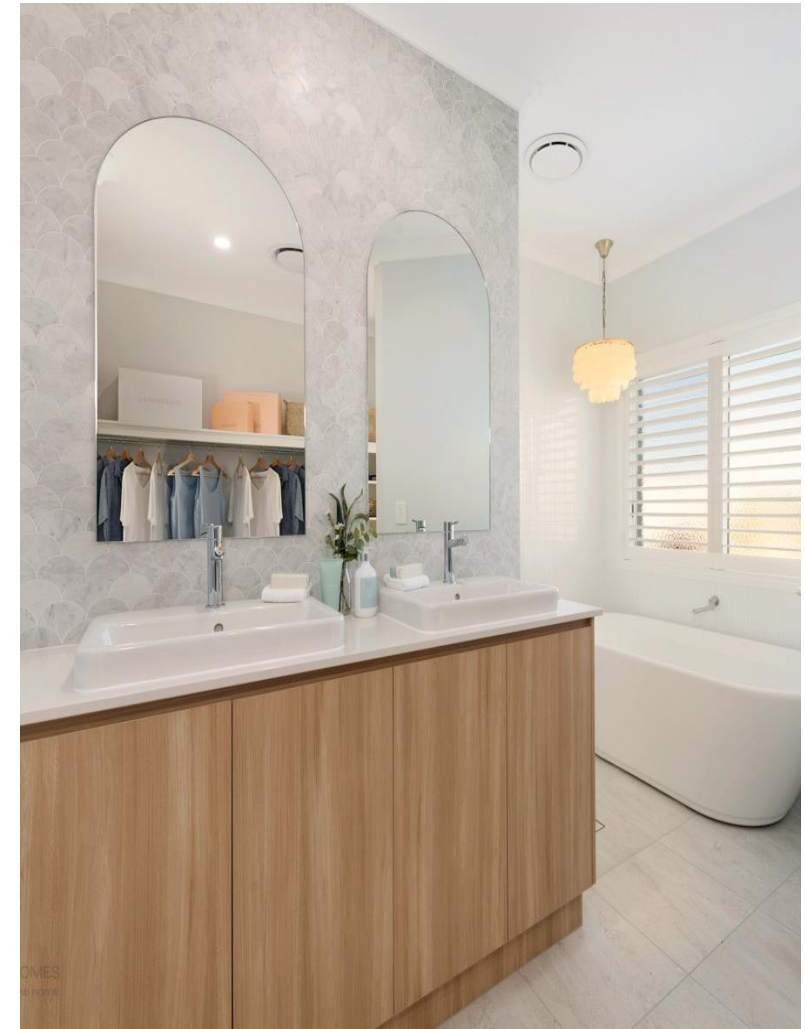

01

02

03

04

05

06

- 01 MIZU DRIFT BASIN CHROME / 9509112
- 02 ROCA GAP 450MM SEMI INSET BASIN / 9506764
- 03 ROCA GAP 550MM SEMI RECESS BASIN / 9506767
- 04 MIZU DRIFT UNIVERSAL P&W CHROME / 2263197
- 05 POSH SOLUS SQ CCBTW TOILET SUITE / 9505481
- 06 MIZU DRIFT ACCESSORIES CHROME